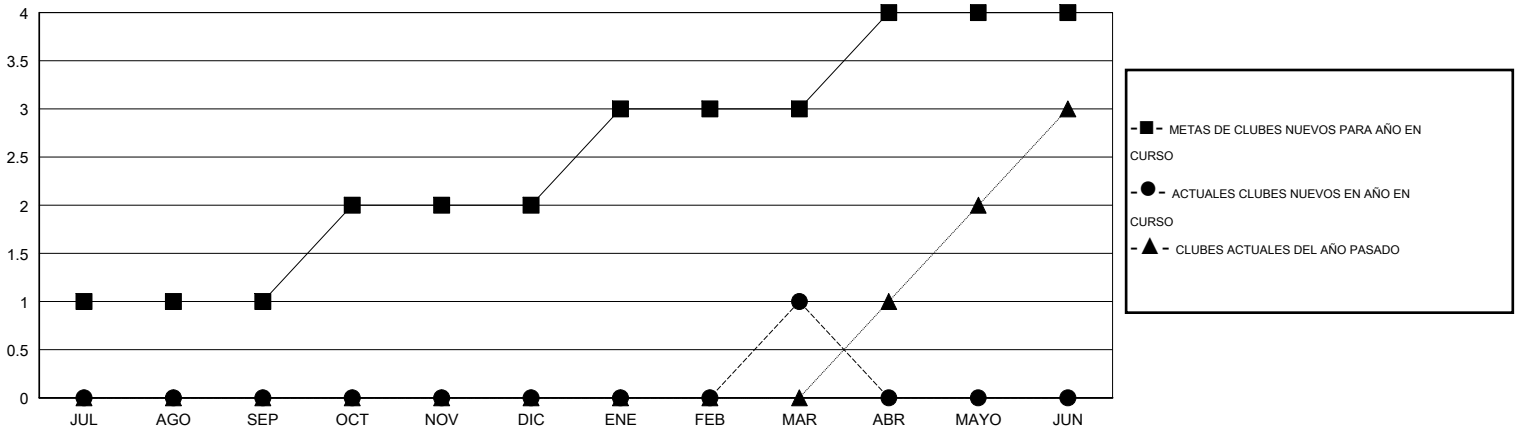

MONTHLY MEMBERSHIP PROGRESS REPORT

District 116 B

Results as of: 3/31/2015

GMT: Elisabeth Haderer

UBICACIÓN SPAIN

GMT DE AE 4

Clubes					socios				
RESULTADOS DE 2014-2015					RESULTADOS DE 2014-2015				
TRIMESTRE	META DE CLUBES NUEVOS	NUEVOS CLUBES	CLUBES DADOS DE BAJA	GANANCIA/PÉRDIDA NETA	TRIMESTRE	META DE SOCIOS NUEVOS	SOCIOS FUNDADORES Y SOCIOS AÑADIDOS	SOCIOS DADOS DE BAJA	GANANCIA/PÉRDIDA NETA
JUL/AGO/SEP	1	0	1	-1	JUL/AGO/SEP	29	11	42	-31
OCT/NOV/DIC	1	0	3	-3	OCT/NOV/DIC	23	18	36	-18
ENE/FEB/MAR	1	1	0	1	ENE/FEB/MAR	23	40	44	-4
ABR/MAYO/JUN	1	0	0	0	ABR/MAYO/JUN	15	0	0	0

METAS Y CIFRA ACUMULATIVA DE CLUBES NUEVOS

METAS Y CIFRA ACUMULATIVA DE SOCIOS

CLUBES DADOS DE BAJA: 4	19 CLUBS OF 49 AÑADIERON 1 O MÁS SOCIOS NUEVOS	DISTRIBUCIÓN POR SEXO
		MASCULINO 602 (59.37%)
		FEMENINO 412 (40.63%)
SOCIOS DADOS DE BAJA	CLIC AQUÍ PARA DATOS DE SALUD DE CLUB	SOCIOS EN UNIDAD FAMILIAR 185
FALLECIDOS 5		CABEZA DE FAMILIA 90
CLUB CANCELADO 16		NO ES CABEZA DE FAMILIA 95
OTRO 101		
TOTAL 122		