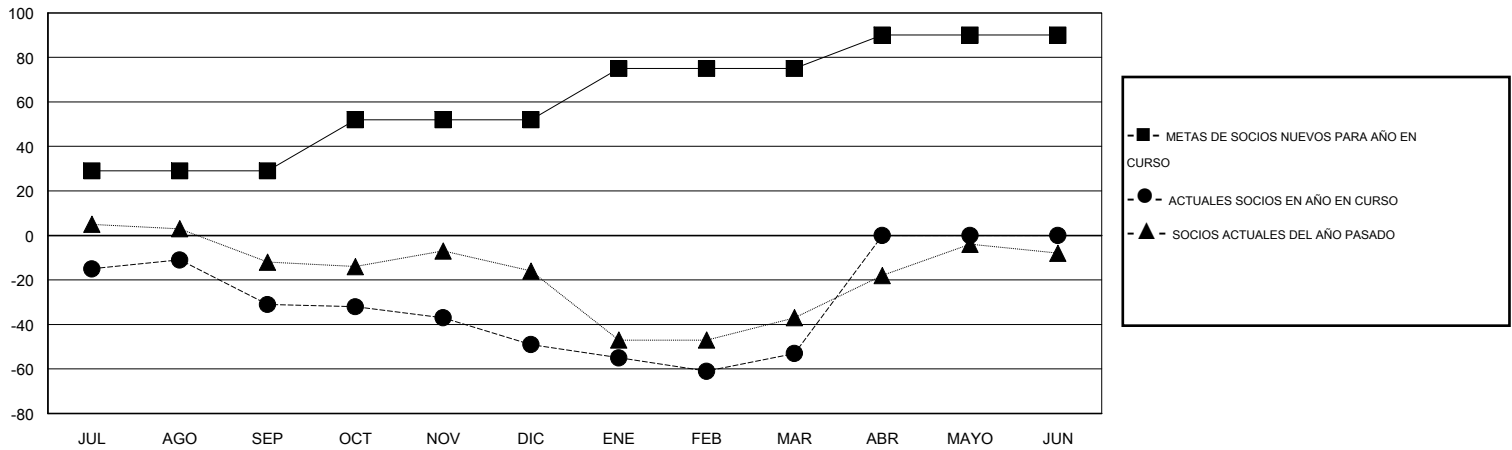

MONTHLY MEMBERSHIP PROGRESS REPORT

District 116 B

Results as of: 3/31/2015

GMT: Elisabeth Haderer

UBICACIÓN SPAIN

GMT DE AE 4

Clubes					socios				
RESULTADOS DE 2014-2015					RESULTADOS DE 2014-2015				
TRIMESTRE	META DE CLUBES NUEVOS	NUEVOS CLUBES	CLUBES DADOS DE BAJA	GANANCIA/PÉRDIDA NETA	TRIMESTRE	META DE SOCIOS NUEVOS	SOCIOS FUNDADORES Y SOCIOS AÑADIDOS	SOCIOS DADOS DE BAJA	GANANCIA/PÉRDIDA NETA
JUL/AGO/SEP	1	0	1	-1	JUL/AGO/SEP	29	11	42	-31
OCT/NOV/DIC	1	0	3	-3	OCT/NOV/DIC	23	18	36	-18
ENE/FEB/MAR	1	1	0	1	ENE/FEB/MAR	23	40	44	-4
ABR/MAYO/JUN	1	0	0	0	ABR/MAYO/JUN	15	0	0	0

METAS Y CIFRA ACUMULATIVA DE CLUBES NUEVOS

METAS Y CIFRA ACUMULATIVA DE SOCIOS

CLUBES DADOS DE BAJA: 4	19 CLUBS OF 49 AÑADIERON 1 O MÁS SOCIOS NUEVOS	DISTRIBUCIÓN POR SEXO
		MASCULINO 602 (59.37%)
		FEMENINO 412 (40.63%)
SOCIOS DADOS DE BAJA	CLIC AQUÍ PARA DATOS DE SALUD DE CLUB	SOCIOS EN UNIDAD FAMILIAR 185
FALLECIDOS 5		CABEZA DE FAMILIA 90
CLUB CANCELADO 16		NO ES CABEZA DE FAMILIA 95
OTRO 101		
TOTAL 122		